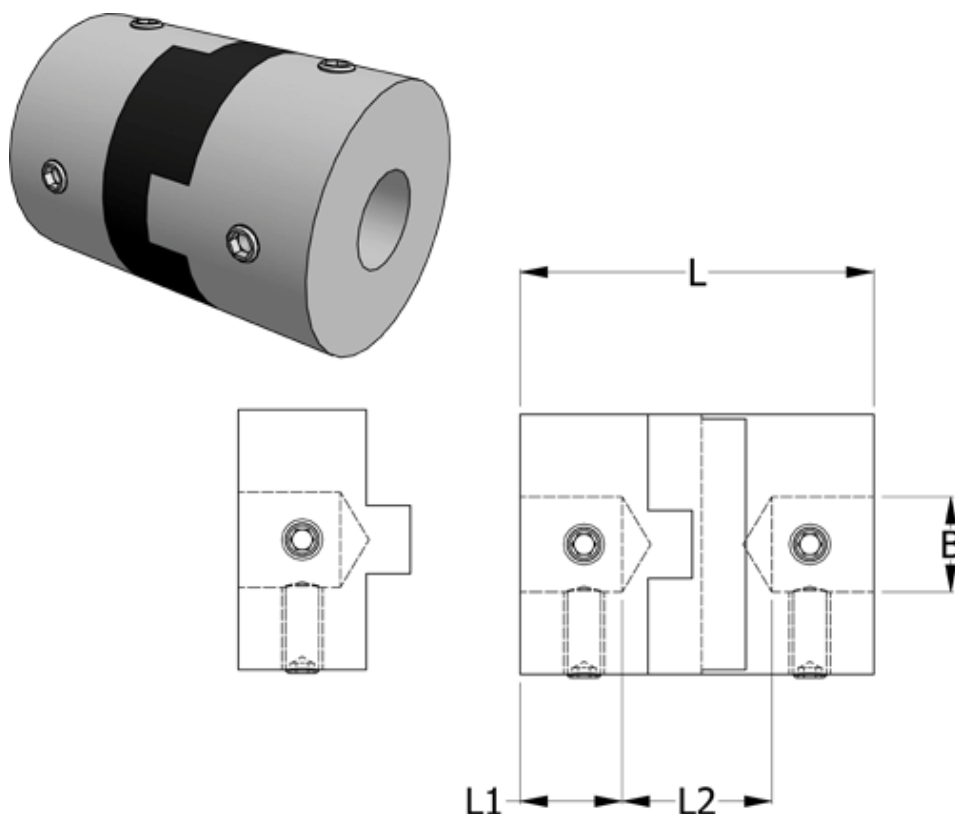

Article number: 33212323340

Description: Oldham coupling hub 232.33.40 ALU
with set screw hub, bore 15 mm

Measures

B1	= 15
D	= 33.3
L	= 42
L1	= 13
L2	= 16

Note: Overnævnte varenr. er kun for et koblingsnav. Der går 2 koblingsnav og 1 element til 1 komplet kobling

Screw = M5

Torque (Nm) = 9